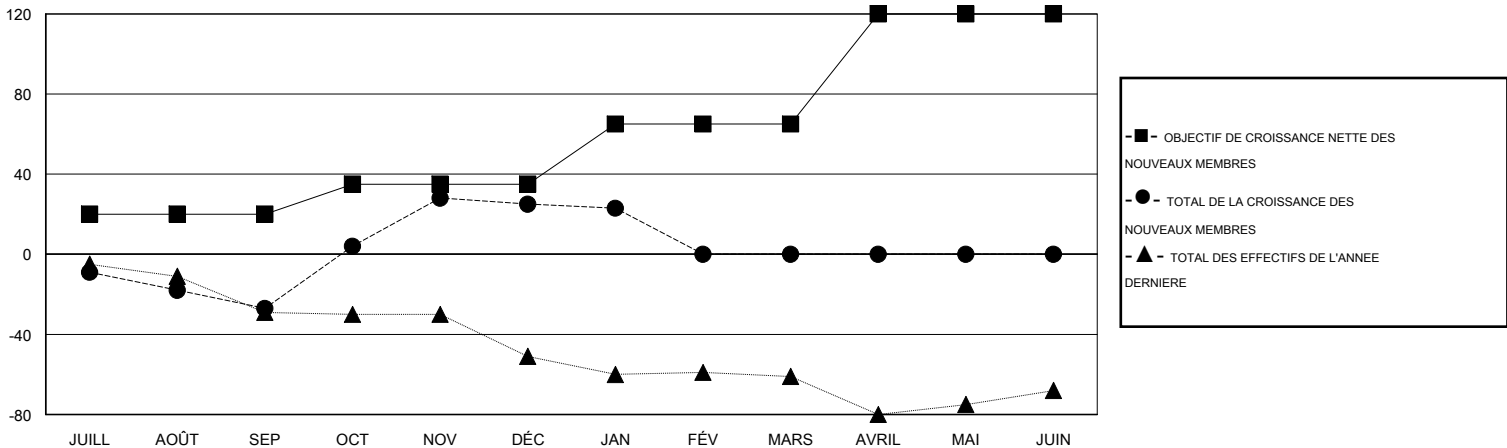

# MONTHLY MEMBERSHIP PROGRESS REPORT

District 414

Results as of: 1/31/2017

GMT: Ahmed Mostafa

LIEU TUNISIA

RC EME

Clubs				Membres			
RESULTATS POUR 2016-2017				RESULTATS POUR 2016-2017			
TRIMESTRE	BUT CONCERNANT LES NOUVEAUX CLUBS	NOUVEAUX CLUBS	CLUBS ANNULÉS	TRIMESTRE	OBJECTIF DE CROISSANCE NETTE DES NOUVEAUX MEMBRES (excluant les membres réintégrés ou transférés)	TOTAL DE LA CROISSANCE DES NOUVEAUX MEMBRES (excluant les membres réintégrés ou transférés)	TOTAL DES MEMBRES RADIES (y compris les transferts)
JUILL/AOÛT/SEP	1	0	0	JUILL/AOÛT/SEP	20	18	45
OCT/NOV/DÉC	1	2	0	OCT/NOV/DÉC	15	71	19
JAN/FÉV/MARS	1	0	0	JAN/FÉV/MARS	30	2	4
AVRIL/MAI/JUIN	2	0	0	AVRIL/MAI/JUIN	55	0	0

BUTS ET NOUVEAUX CLUBS REELS - CUMULATIF

BUTS ET MEMBRES REELS - CUMULATIF

CLUBS RADIES: 0	14 CLUBS OF 35 ONT AJOUTE 1 OU PLUSIEURS NOUVEAUX MEMBRES	<b>DISTRIBUTION PAR SEXE</b>
		HOMME 350 (49.86%)
		FEMME 352 (50.14%)
<b>MEMBRES RADIES</b>	<a href="#">CLIQUEZ ICI POUR LES INFORMATIONS CUMULATIVES SUR LES EFFECTIFS</a>	<b>NOMBRE TOTAL DE MEMBRES</b> 135
DECEDE 1		<b>D'UNITÉS FAMILIALES</b>
CLUB ANNULÉ 0		<b>MEMBRES DE FAMILLE QUI RÉGENT</b> 72
AUTRE 67		<b>LA MOITIÉ DES COTISATIONS</b>
<b>TOTAL 68</b>		