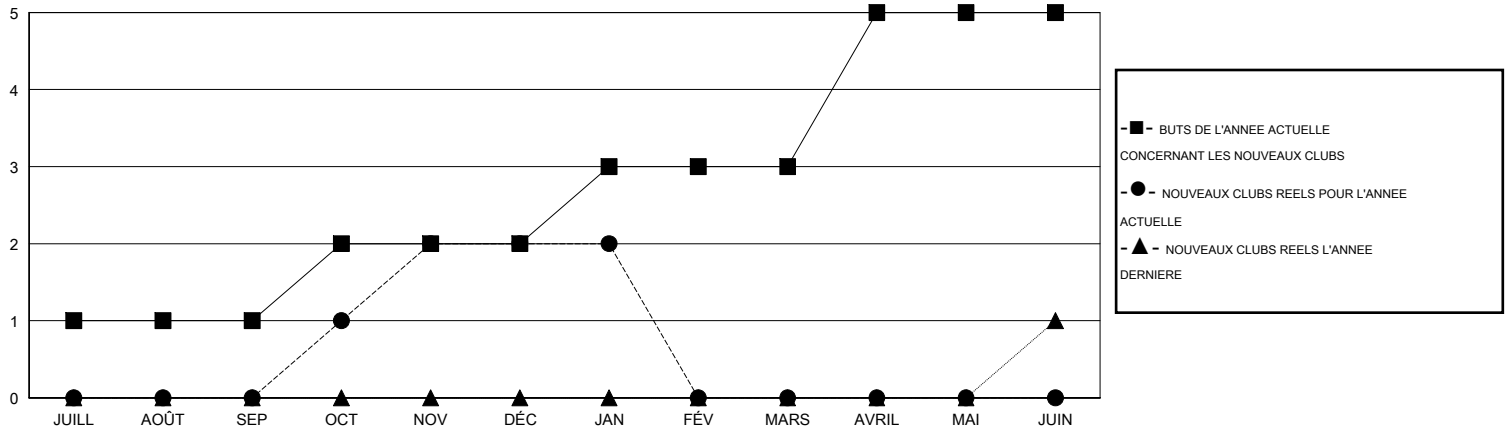

# MONTHLY MEMBERSHIP PROGRESS REPORT

District 414

Results as of: 1/31/2017

GMT: Ahmed Mostafa

LIEU TUNISIA

RC EME

Clubs				Membres			
RESULTATS POUR 2016-2017				RESULTATS POUR 2016-2017			
TRIMESTRE	BUT CONCERNANT LES NOUVEAUX CLUBS	NOUVEAUX CLUBS	CLUBS ANNULÉS	TRIMESTRE	OBJECTIF DE CROISSANCE NETTE DES NOUVEAUX MEMBRES (excluant les membres réintégrés ou transférés)	TOTAL DE LA CROISSANCE DES NOUVEAUX MEMBRES (excluant les membres réintégrés ou transférés)	TOTAL DES MEMBRES RADIES (y compris les transferts)
JUILL/AOÛT/SEP	1	0	0	JUILL/AOÛT/SEP	20	18	45
OCT/NOV/DÉC	1	2	0	OCT/NOV/DÉC	15	71	19
JAN/FÉV/MARS	1	0	0	JAN/FÉV/MARS	30	2	4
AVRIL/MAI/JUIN	2	0	0	AVRIL/MAI/JUIN	55	0	0

BUTS ET NOUVEAUX CLUBS REELS - CUMULATIF

BUTS ET MEMBRES REELS - CUMULATIF

CLUBS RADIES: 0	14 CLUBS OF 35 ONT AJOUTE 1 OU PLUSIEURS NOUVEAUX MEMBRES	<b>DISTRIBUTION PAR SEXE</b>
		HOMME 350 (49.86%)
		FEMME 352 (50.14%)
<b>MEMBRES RADIES</b>	<a href="#">CLIQUEZ ICI POUR LES INFORMATIONS CUMULATIVES SUR LES EFFECTIFS</a>	<b>NOMBRE TOTAL DE MEMBRES</b> 135
DECEDE 1		<b>D'UNITÉS FAMILIALES</b>
CLUB ANNULÉ 0		<b>MEMBRES DE FAMILLE QUI RÉGENT</b> 72
AUTRE 67		<b>LA MOITIÉ DES COTISATIONS</b>
<b>TOTAL 68</b>		